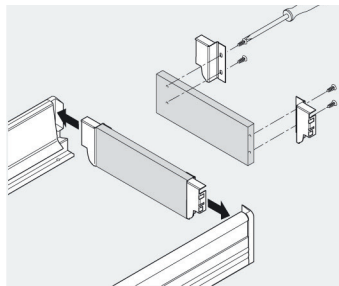

Montering

Afmontering

Montering

Montering foran

Montering bagtil

Afmontering bagtil

Afmontering foran

## INDSTILLING

Justering sidevejs: til højre  
1mm

Justering sidevejs: til venstre  
1mm

Justering højde: + - 2 mm

Tiljustering