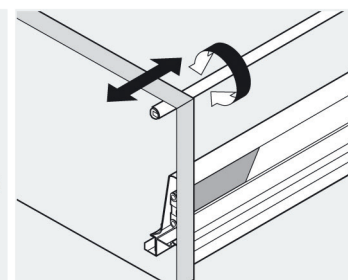

## INDSTILLING

Justering sidevejs: til højre  
1mm

Justering sidevejs: til venstre  
1mm

Justering højde: + - 2 mm

Tiljustering