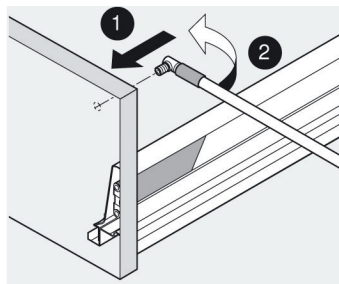

Montering

Afmontering

Montering

Montering foran

Montering bagtil

Afmontering bagtil

Afmontering foran

## INDSTILLING

Justering sidevejs: til højre  
1mm

Justering sidevejs: til venstre  
1mm

Justering højde: + - 2 mm

Tiljustering