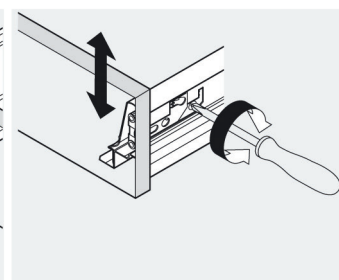

Montering

Afmontering

Montering

Montering foran

Montering bagtil

Afmontering bagtil

Afmontering foran

## INDSTILLING

Justering sidevejs: til højre  
1mm

Justering sidevejs: til venstre  
1mm

Justering højde: + - 2 mm

Tiljustering