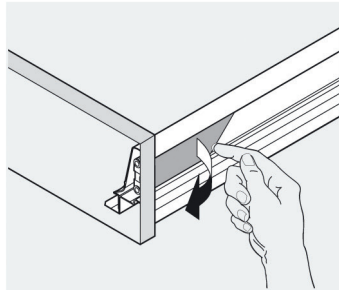

Montering

Afmontering

Montering

Montering foran

Montering bagtil

Afmontering bagtil

Afmontering foran

## INDSTILLING

Justering sidevejs: til højre  
1mm

Justering sidevejs: til venstre  
1mm

Justering højde: + - 2 mm

Tiljustering