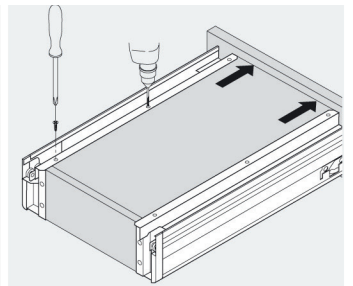

Montering

Afmontering

Montering

Montering foran

Montering bagtil

Afmontering bagtil

Afmontering foran

## INDSTILLING

Justering sidevejs: til højre  
1mm

Justering sidevejs: til venstre  
1mm

Justering højde: + - 2 mm

Tiljustering