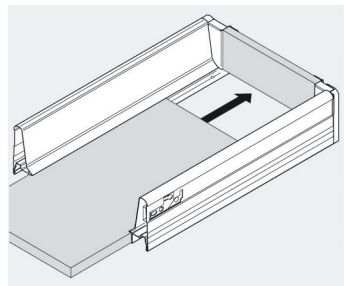

Montering

Afmontering

Montering

Montering foran

Montering bagtil

Afmontering bagtil

Afmontering foran

## INDSTILLING

Justering sidevejs: til højre  
1mm

Justering sidevejs: til venstre  
1mm

Justering højde: + - 2 mm

Tiljustering