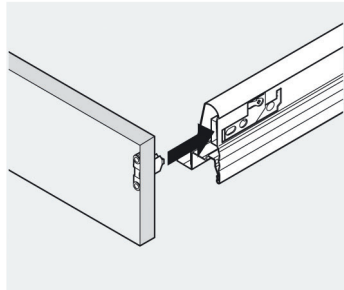

Montering

Afmontering

Montering

Montering foran

Montering bagtil

Afmontering bagtil

Afmontering foran

## INDSTILLING

Justering sidevejs: til højre  
1mm

Justering sidevejs: til venstre  
1mm

Justering højde: + - 2 mm

Tiljustering