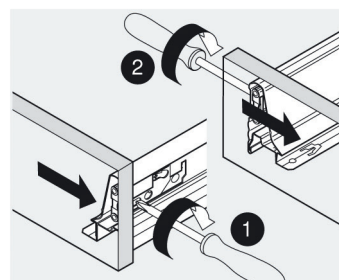

Montering

Afmontering

Montering

Montering foran

Montering bagtil

Afmontering bagtil

Afmontering foran

## INDSTILLING

Justering sidevejs: til højre  
1mm

Justering sidevejs: til venstre  
1mm

Justering højde: + - 2 mm

Tiljustering