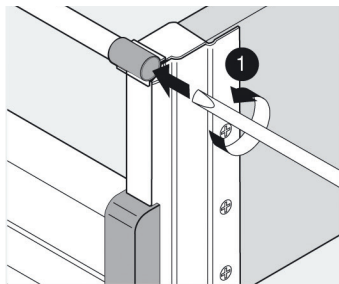

Montering

Afmontering

Montering

Montering foran

Montering bagtil

Afmontering bagtil

Afmontering foran

## INDSTILLING

Justering sidevejs: til højre  
1mm

Justering sidevejs: til venstre  
1mm

Justering højde: + - 2 mm

Tiljustering