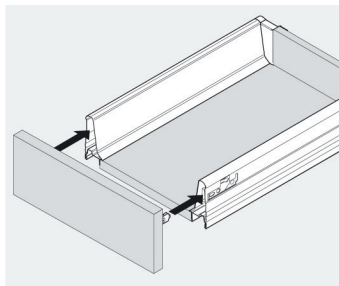

Montering

Afmontering

Montering

Montering foran

Montering bagtil

Afmontering bagtil

Afmontering foran

## INDSTILLING

Justering sidevejs: til højre  
1mm

Justering sidevejs: til venstre  
1mm

Justering højde: + - 2 mm

Tiljustering