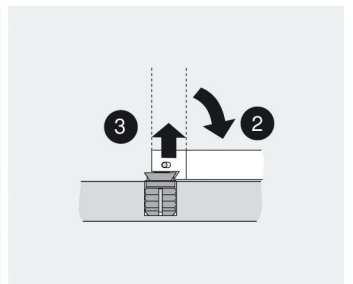

Montering

Afmontering

Montering

Montering foran

Montering bagtil

Afmontering bagtil

Afmontering foran

## INDSTILLING

Justering sidevejs: til højre  
1mm

Justering sidevejs: til venstre  
1mm

Justering højde: + - 2 mm

Tiljustering