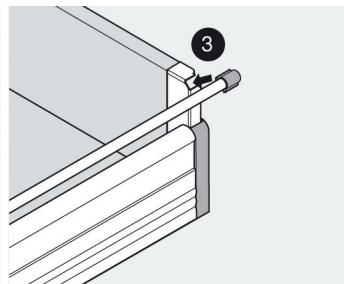

Montering

Afmontering

Montering

Montering foran

Montering bagtil

Afmontering bagtil

Afmontering foran

## INDSTILLING

Justering sidevejs: til højre  
1mm

Justering sidevejs: til venstre  
1mm

Justering højde: + - 2 mm

Tiljustering