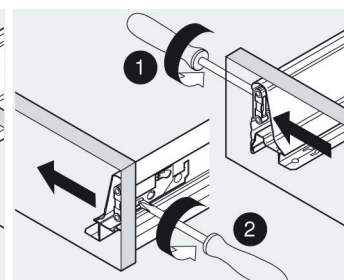

Montering

Afmontering

Montering

Montering foran

Montering bagtil

Afmontering bagtil

Afmontering foran

## INDSTILLING

Justering sidevejs: til højre  
1mm

Justering sidevejs: til venstre  
1mm

Justering højde: + - 2 mm

Tiljustering