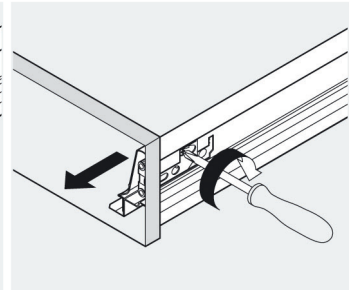

Montering

Afmontering

Montering

Montering foran

Montering bagtil

Afmontering bagtil

Afmontering foran

## INDSTILLING

Justering sidevejs: til højre  
1mm

Justering sidevejs: til venstre  
1mm

Justering højde: + - 2 mm

Tiljustering