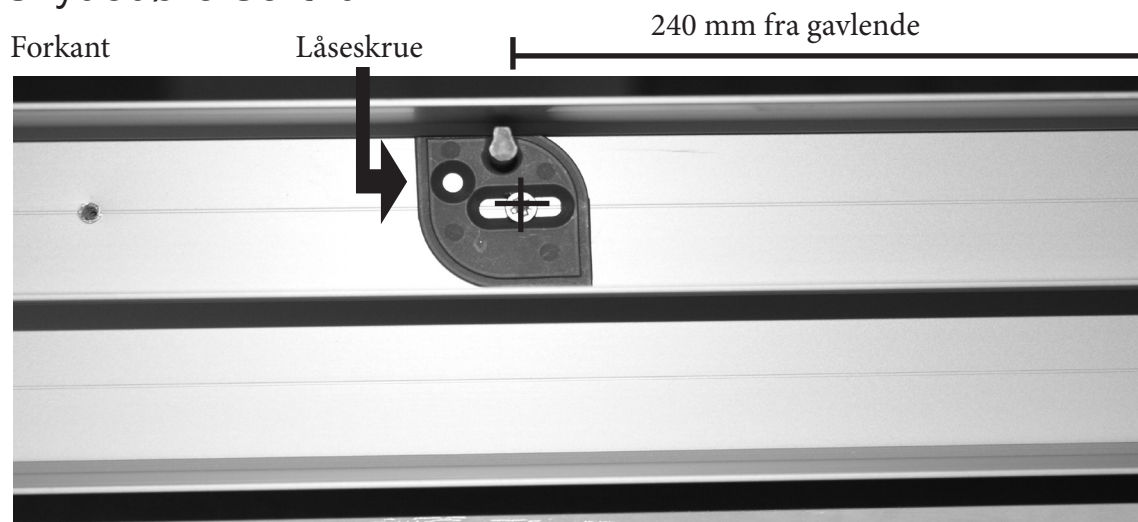

## Skydedøre Soft luk

Inde i skabet

Når det hele er tilpasset og skydedøren  
kører isættes låseskruen

Skubbes så langt op mod hjulene den kan  
komme, og fjedren skal vende ind i skabet.

Der medfølger både en højre og venstre vendt fjedre